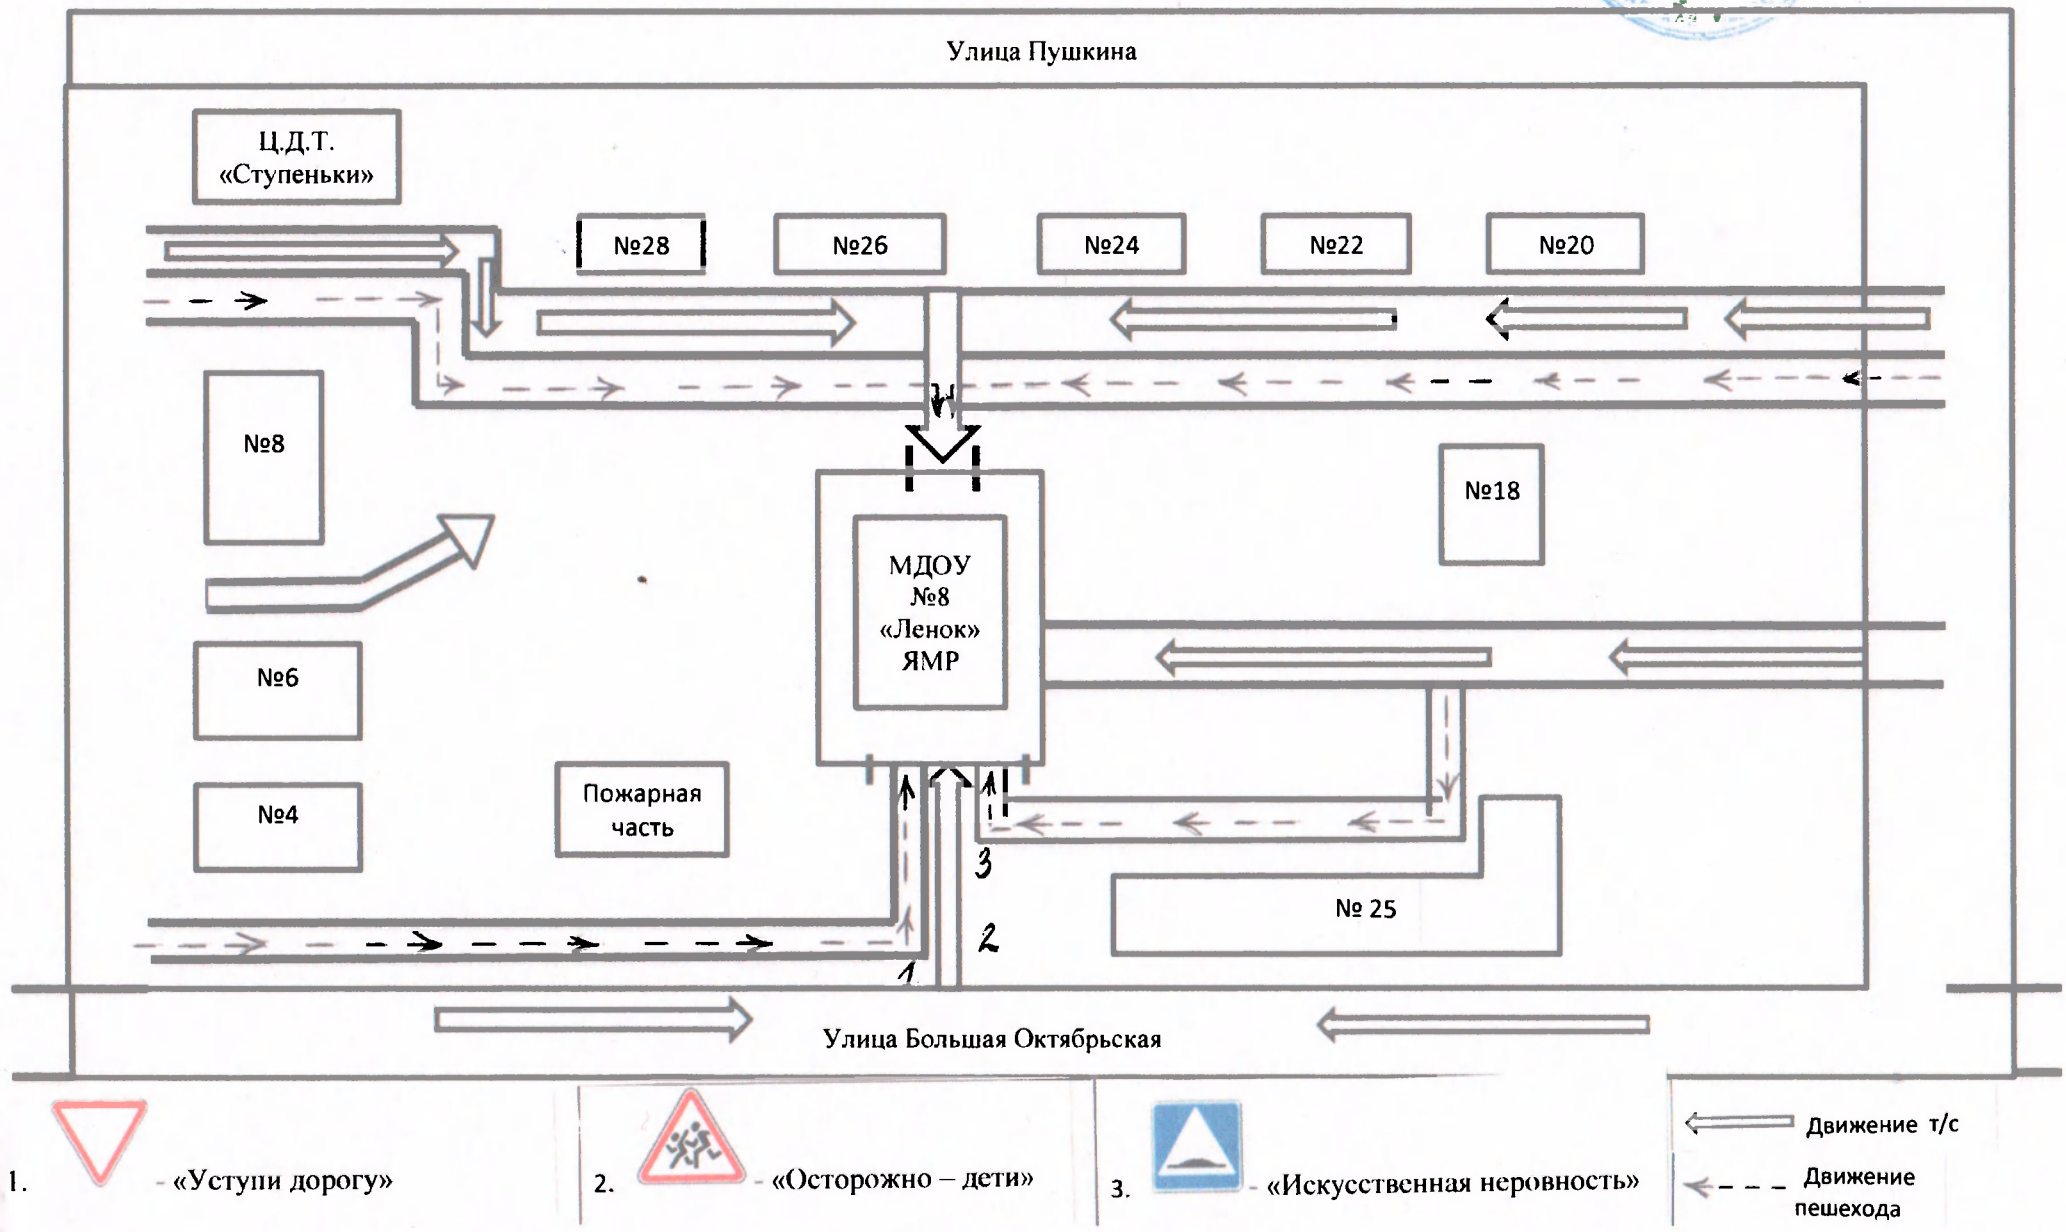

Схема безопасного маршрута МДОУ № 8 «Ленок» ЯМР, расположенный в поселке Красные Ткачи

1.  - «Уступи дорогу»

2.  - «Осторожно – дети»

3.  - «Искусственная неровность»

 Движение т/с
 Движение пешехода